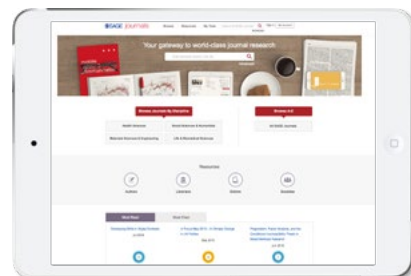

SAGE journals

SAGE Premier

SAGE现刊数据库(SAGE Premier)提供870余种国际知名同行评审期刊的在线访问, 学科涵盖人文社科、商业、自然科学、科技和医学等领域, 内容超过1,000,000篇文章。SAGE与全球400多家专业学术协会合作出版, 提供高质量的期刊内容: 超过59%的期刊被收录在2020年期刊引用报告(JCR)®中; 超过110种(次)期刊在所属学科分类中排名前10位; 在10多个学科类别中出版市场领先的期刊, 包括: 教育学、心理学、社会学、管理学、方法学、城市规划与研究、传播与传媒学、政治学与国际关系、法学与刑罚学、临床医学、材料科学等。